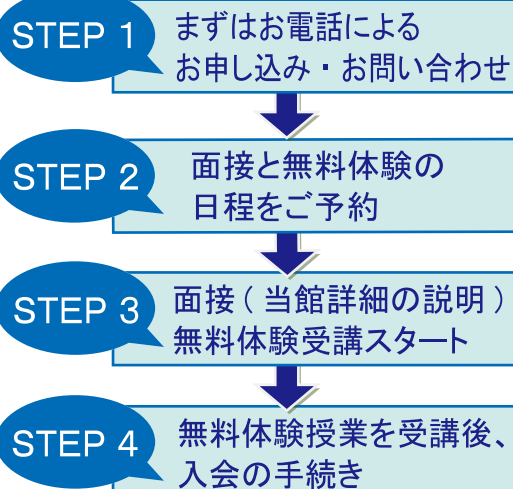

12月プレ冬講 2週間無料体験受付中

中3 火・木 18:30～21:55
土 13:00～21:55 **小学部** 月・火・木・金のうち2回 16:00～18:00

2週間無料体験受講特典

開講15周年記念プレゼント(図書カード)進呈!
テキスト代・プリント代などの費用は**すべて無料!**

中1・2 月・水・金 18:30～21:55
まずは誠勝館の雰囲気
を体験してみてください!!

冬期講習会日程表

	12/19 (土)	20 (日)	21 (月)	22 (火)	23 (水)	24 (木)	25 (金)	26 (土)	27 (日)	28 (月)	29 (火)	30 (水)	31 (木)	1/1 (金)	～	3 (日)	4 (月)	5 (火)	6 (水)	7 (木)
中学 1・2年生	○	○	○	△	○	△	休 館	○	○	○	○	休 館	休 講	休 館			○	△	○	△
中学 3年生	◎	◎	△	○	△	○	◎	◎	◎	◎	◎	◎	◎				◎	○	△	○

- ●中学3年生 12/20(日)
  フクト実施 9:00～16:30(国・数・社・理・英)
- ●中学3年生 12/31(木)
  県模試実施 9:00～15:30(国・数・社・理・英)
- ●全学年自習室利用可能(無料)

冬期講習会諸経費一覧

学年	日数	時間帯	費用(税込)
中学1年生	授業日 10日×3.5時間	18:30～22:00	17,600円
	自習室開放日 8日×3.5時間 4日×3.5時間	13:00～16:30 18:30～22:00	
中学2年生	授業日 10日×3.5時間	18:30～22:00	17,600円
	自習室開放日 8日×3.5時間 4日×3.5時間	13:00～16:30 18:30～22:00	
中学3年生	授業日+実力テスト 8日×8時間 4日×3.5時間	9:00～16:30 18:30～22:00	33,000円
	自習室開放日 10日×3.5時間	18:30～22:00	

- ●上記費用には五教科の教材費、補助プリント等の全ての費用が含まれます。
- ●12/20(日)実施のフクト実力テスト(中3対象)はテスト代 ¥3,700(税込)が別途必要になります。
- ●12/31(木)実施の県模試(中3対象)はテスト代 ¥3,400(税込)が別途必要になります。

受講の流れ

冬期講習会割引制度

① 特待生割引(全学年対象)

内申 40以上	中学3年生	10,000円割引
	中学1・2年生	7,500円割引

② 転塾割引(全学年対象)

内申 36以上	中学3年生	5,000円割引
	中学1・2年生	4,000円割引

他塾 からの 移籍	中学3年生	5,000円割引
	中学1・2年生	4,000円割引

③ 兄弟割引(全学年対象)

兄弟割引	下のお子様は半額

④ 同時申し込み割引(全学年対象)

2人同時に お申込みで	それぞれの方より 2,000円割引	3人同時に お申込みで	それぞれの方より 2,500円割引	4人同時に お申込みで	それぞれの方より 3,000円割引

⑤ 早期申し込み割引(全学年対象)

11/30(月) までにお申込みで	3,000円割引	12/7(月) までにお申込みで	2,000円割引

割引の併用はできません。割引額の最も大きいものが適用されます。

さらに... **3学期継続特典** 冬期講習会を受講された方 通常入会金 **12,100円(税込)**を **半額!**

お問い合わせ、お申し込みは... **(093)741-2182** お気軽に
お電話ください