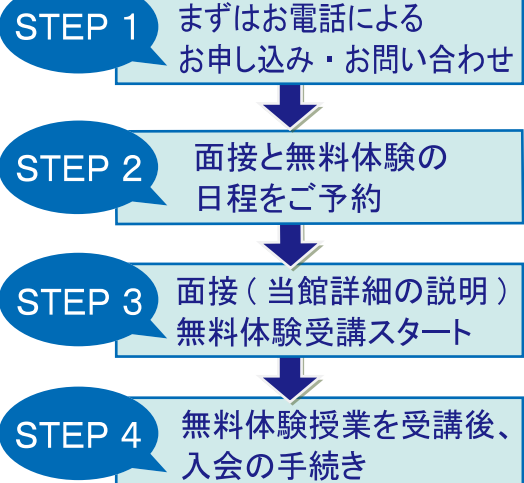

7月プレ夏講 2週間無料体験受付中

中3 火・木・土
18:00～21:30

小学部 月・火・木・金のうち2回
16:30～18:30

2週間無料体験受講特典

開講20周年記念プレゼント(図書カード)進呈!
テキスト代・プリント代などの費用はすべて無料!

中1・2 月・水・金
18:00～21:30
まずは誠勝館の雰囲気
を体験してみてください!!

夏期講習会日程表

	7/19(金)	20(土)	21(日)	22(月)	23(火)	24(水)	25(木)	26(金)	27(土)	28(日)	29(月)	30(火)	31(水)	8/1(木)	2(金)	3(土)	4(日)	5(月)	6(火)	7(水)	8(木)	9(金)	10(土)	11(日)	12(月)	13(火)	14(水)	15(木)	16(金)	17(土)	18(日)	19(月)	20(火)	21(水)	22(木)	23(金)	24(土)	25(日)	26(月)	
中学1・2年生	宿題消化期間	宿題消化期間	宿題消化期間	○	○	サポートデー	○	○	サポートデー	休館日	○	○	サポートデー	○	○	サポートデー	休館日	○	○	サポートデー	○	○	サポートデー	休館日	○	休館日	休館日	サポートデー	○	○	休館日	○	○	サポートデー	○	○	○	○	8月フクト	課題テスト対策
中学3年生	宿題消化期間	宿題消化期間	7月フクト	○	○	サポートデー	○	○	サポートデー	○	○	○	○	○	○	○	○	○	○	サポートデー	○	○	○	○	○	○	○	○	○	県模試	○	○	○	○	○	○	○	○	○	○

夏期講習会諸経費一覧

学年	日数・時間数	時間帯	受講料(税込)	テスト
中1	授業日+実力テスト日 20日×3.5時間	18:00～21:30	41,800円	8/25(日)フクト 3,400円(税込)
	自習室開放日 23日×3.5時間(希望者・対象者)	13:30～17:00		
	サポートデー 宿題消化日 11日×7時間(希望者・対象者)	14:00～21:00		
中2	授業日+実力テスト日 20日×3.5時間	18:00～21:30	41,800円	8/25(日)フクト 3,400円(税込)
	自習室開放日 24日×3.5時間(希望者・対象者)	13:30～17:00		
	サポートデー 宿題消化日 11日×7時間(希望者・対象者)	14:00～21:00		
中3	授業日+実力テスト日 25日×8時間	9:00～17:00	62,700円	7/21(日)フクト 8/25(日)フクト 各3,900円(税込) 8/17(土)県模試 3,900円(税込)
	自習室開放日 23日×3.5時間(希望者・対象者)	18:00～21:30		
	サポートデー 宿題消化日 8日×7時間(希望者・対象者)	14:00～21:00		

受講の流れ

- ●上記費用には五教科の教材費、補助プリント等の全ての費用が含まれます。
- ●テスト代は試験当日に別途必要になります。(フクト会員の方を除く)

夏期講習会割引制度

① 特待生割引(全学年対象)

内申 40以上	中学3年生	20,000円割引	内申 36以上	中学3年生	10,000円割引
	中学1・2年生	15,000円割引		中学1・2年生	8,000円割引

② 転塾割引(全学年対象)

他塾 からの 移籍	中学3年生	10,000円割引
	中学1・2年生	8,000円割引

③ 兄弟姉妹割引(全学年対象)

兄弟割引	下のお子様は半額

④ 同時申し込み割引(全学年対象)

2人同時に お申込みで	それぞれの方より 4,000円割引	3人同時に お申込みで	それぞれの方より 5,000円割引	4人同時に お申込みで	それぞれの方より 6,000円割引

⑤ 早期申し込み割引(全学年対象)

6/29(土) までにお申込みで	5,000円割引	7/6(土) までにお申込みで	3,000円割引

割引の併用はできません。割引額の最も大きいものが適用されます。

さらに...

夏期講習会を受講された方で2学期も継続される場合

平常講座継続特典 通常入会金 **12,100円** → **無料** (税込)