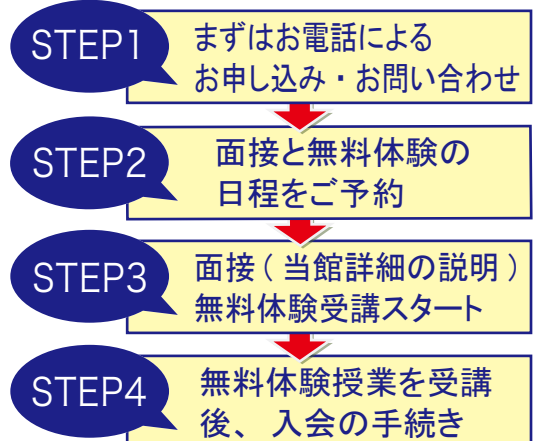

7月プレ夏講 2週間無料体験受付中

中3 火・木・土
18:30～21:55

小学部 月・火・木・金のうち2回
16:00～18:00

2週間無料体験受講特典

開講14周年記念プレゼント(図書カード)進呈!
テキスト代・プリント代などの費用はすべて無料!

中1・2 月・水・金
18:30～21:55

まずは誠勝館の雰囲気
を体験してみてください!!

夏期講習会日程表

	7/19(金)	20(土)	21(日)	22(月)	23(火)	24(水)	25(木)	26(金)	27(土)	28(日)	29(月)	30(火)	31(水)	8/1(木)	2(金)	3(土)	4(日)	5(月)	6(火)	7(水)	8(木)	9(金)	10(土)	11~15(日)	16(金)	17(土)	18(日)	19(月)	20(火)	21(水)	22(木)	23(金)	24(土)	25(日)	26(月)	
中学1・2年生	夏課題消化日		7月フクト&夏課題消化日	○	○	休講	○	休講					サポートデー	○	○	休講				サポートデー	○	○		お盆休み	○	○	休講	○	○						8月フクト	テスト対策&夏課題消化日
中学3年生		○	○	○	○	○	○	○					サポートデー	○	○	○	○	○	○	○	○	○	○	○	○	○	○	○	○	○	○	○	○	○	○	○

夏期講習会諸経費一覧

学年	日数・時間数	時間帯	受講料(税込)	テスト
中1	授業+実力テスト日 19日×3時間	18:30~21:55	34,560円	8/25(日)フクト 3,100円(税込)
	自習室開放日 22日×3時間(希望者・対象者)	13:00~16:30		
	サポートデー 3日×6時間(希望者・対象者)	9:00~17:00		
	宿題消化日 4日×6時間(希望者・対象者)	9:00~17:00		
中2	授業+実力テスト日 19日×3時間	18:30~21:55	34,560円	8/25(日)フクト 3,100円(税込)
	自習室開放日 22日×3時間(希望者・対象者)	13:00~16:30		
	サポートデー 3日×6時間(希望者・対象者)	9:00~17:00		
	宿題消化日 4日×6時間(希望者・対象者)	9:00~17:00		
中3	授業+実力テスト日 23日×6時間	9:00~16:30	55,080円	7/21(日)フクト 3,600円(税込) 8/25(日)フクト 3,600円(税込)
	自習室開放日 19日×3時間(希望者・対象者)	18:30~21:55		
	サポートデー 3日×6時間(希望者・対象者)	9:00~17:00		
	宿題消化日 4日×6時間(希望者・対象者)	9:00~17:00		

- ●上記費用には五教科の教材費、補助プリント等の全ての費用が含まれます。
- ●テスト代は試験当日に別途必要になります。(フクト会員の方を除く)

受講の流れ

お問い合わせ
お申し込みは

☎ (093)741-2182

夏期講習会割引制度

お電話でのご質問、ご相談も承ります。尚、夏期講習会のご予約は定員となり次第、締め切りとさせていただきます。

① 特待生割引 (全学年対象)

内申 40以上	中学3年生	20,000円割引
	中学1・2年生	15,000円割引

内申 36以上	中学3年生	10,000円割引
	中学1・2年生	8,000円割引

② 転塾割引 (全学年対象)

他塾 からの 移籍	中学3年生	10,000円割引
	中学1・2年生	8,000円割引

③ 兄弟姉妹割引 (全学年対象)

兄弟割引	双方から5,000円割引 合計で10,000円割引

④ 同時申し込み割引 (全学年対象)

2人同時に お申込みで	それぞれの方より 4,000円割引	3人同時に お申込みで	それぞれの方より 5,000円割引	4人同時に お申込みで	それぞれの方より 6,000円割引

⑤ 早期申し込み割引 (全学年対象)

6/28(金)までにお申込みで	5,000円割引	7/5(金)までにお申込みで	3,000円割引

割引の併用はできません。割引額の最も大きいものが適用されます。

さらに... **2学期継続特典**

夏期講習会を受講された方で2学期も継続される場合

通常入会金 **11,880円(税込)**を

➡ 半額!