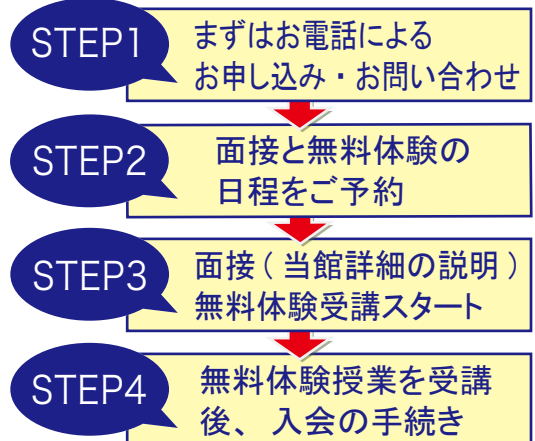

7月プレ夏講 2週間無料体験受付中

中3 火・木・土 18:30～21:55 **小学部** 月・火・木・金のうち2回 16:00～18:00

中1・2 月・水・金 18:30～21:55 まずは誠勝館の雰囲気
を体験してみてください!!

2週間無料体験受講特典

開講14周年記念プレゼント(図書カード)進呈!
テキスト代・プリント代などの費用は**すべて無料!**

夏期講習会日程表

	7/19(金)	20(土)	21(日)	22(月)	23(火)	24(水)	25(木)	26(金)	27(土)	28(日)	29(月)	30(火)	31(水)	8/1(木)	2(金)	3(土)	4(日)	5(月)	6(火)	7(水)	8(木)	9(金)	10(土)	11~15(日)	16(金)	17(土)	18(日)	19(月)	20(火)	21(水)	22(木)	23(金)	24(土)	25(日)	26(月)	
中学1・2年生	夏課題消化日		7月フクト&夏課題消化日	○	○	休講	○	休講					サポートデー	○	○	休講				サポートデー	○	○		お盆休み	○	○	休講	○	○						8月フクト	テスト対策&夏課題消化日
中学3年生				○	○		○							○	○						○	○			○	○		○	○							

夏期講習会諸経費一覧

学年	日数・時間数	時間帯	受講料(税込)	テスト
中1	授業+実力テスト日 19日×3時間	18:30~21:55	34,560円	8/25(日)フクト 3,100円(税込)
	自習室開放日 22日×3時間(希望者・対象者)	13:00~16:30		
	サポートデー 3日×6時間(希望者・対象者)	9:00~17:00		
	宿題消化日 4日×6時間(希望者・対象者)	9:00~17:00		
中2	授業+実力テスト日 19日×3時間	18:30~21:55	34,560円	8/25(日)フクト 3,100円(税込)
	自習室開放日 22日×3時間(希望者・対象者)	13:00~16:30		
	サポートデー 3日×6時間(希望者・対象者)	9:00~17:00		
	宿題消化日 4日×6時間(希望者・対象者)	9:00~17:00		
中3	授業+実力テスト日 23日×6時間	9:00~16:30	55,080円	7/21(日)フクト 3,600円(税込) 8/25(日)フクト 3,600円(税込)
	自習室開放日 19日×3時間(希望者・対象者)	18:30~21:55		
	サポートデー 3日×6時間(希望者・対象者)	9:00~17:00		
	宿題消化日 4日×6時間(希望者・対象者)	9:00~17:00		

- ●上記費用には五教科の教材費、補助プリント等の全ての費用が含まれます。
- ●テスト代は試験当日に別途必要になります。(フクト会員の方を除く)

受講の流れ

お問い合わせ
お申し込みは

☎ (093)741-2182

夏期講習会割引制度

お電話でのご質問、ご相談も承ります。尚、夏期講習会のご予約は定員となり次第、締め切りとさせていただきます。

① 特待生割引 (全学年対象)

40以上	内申 中学3年生	20,000円割引
	内申 中学1・2年生	15,000円割引

② 転塾割引 (全学年対象)

36以上	内申 中学3年生	10,000円割引
	内申 中学1・2年生	8,000円割引

他塾からの 移籍	中学3年生	10,000円割引
	中学1・2年生	8,000円割引

③ 兄弟姉妹割引 (全学年対象)

兄弟割引	双方から	5,000円割引
	合計で	10,000円割引

④ 同時申し込み割引 (全学年対象)

2人同時に お申込みで	それぞれの方より	4,000円割引
3人同時に お申込みで	それぞれの方より	5,000円割引
4人同時に お申込みで	それぞれの方より	6,000円割引

⑤ 早期申し込み割引 (全学年対象)

6/28(金)までにお申込みで	5,000円割引	7/5(金)までにお申込みで	3,000円割引

割引の併用はできません。割引額の最も大きいものが適用されます。

さらに... **2学期継続特典**

夏期講習会を受講された方で2学期も継続される場合

通常入会金 **11,880円(税込)**を

➡ 半額!