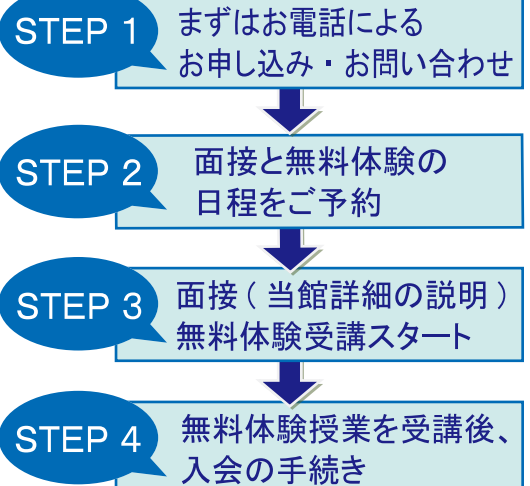

12月プレ冬講 2週間無料体験受付中

中3 火・木 18:30～21:55
土 13:00～21:55 **小学部** 月・火・木・金のうち2回
16:00～18:00

2週間無料体験受講特典

開講16周年記念プレゼント(図書カード)進呈!
テキスト代・プリント代などの費用は**すべて無料!**

中1・2 月・水・金 18:30～21:55
まずは誠勝館の雰囲気
を体験してみてください!!

冬期講習会日程表

	12/24 (金)	25 (土)	26 (日)	27 (月)	28 (火)	29 (水)	30 (木)	31 (金)	1/1 (土)	~	3 (月)	4 (火)	5 (水)	6 (木)	7 (金)	8 (土)	9 (日)
中学1・2年生	○	○	休	○	○	○	休	○	休	休	休	○	○	休	○	○	○
中学3年生	○	○	館	○	○	○	館	○	館	館	館	○	○	館	○	○	○

- ●中学3年生 12/31(金)
  県模試実施 9:00～15:30(国・数・社・理・英)
- ●中学3年生 1/9(日)
  フクト実施 9:00～16:30(国・数・社・理・英)
- ●全学年自習室利用可能(無料)

冬期講習会諸経費一覧

学年	日数	時間帯	費用(税込)
中学1年生	授業日 9日×3.5時間	18:30～22:00	23,100円
	自習室開放日 11日×3.5時間	13:00～16:30	
中学2年生	授業日 9日×3.5時間	18:30～22:00	23,100円
	自習室開放日 11日×3.5時間	13:00～16:30	
中学3年生	授業日+実力テスト 11日×8時間	9:00～16:30	44,550円
	自習室開放日 9日×3.5時間	17:30～22:00	

- ●上記費用には五教科の教材費、補助プリント等の全ての費用が含まれます。
- ●12/31(金)実施の県模試(中3対象)はテスト代 ¥3,400(税込)が別途必要になります。
- ●1/9(日)実施のフクト実力テスト(中3対象)はテスト代 ¥3,700(税込)が別途必要になります。

受講の流れ

冬期講習会割引制度

① 特待生割引 (全学年対象)

内申 40以上	中学3年生	10,000円割引
	中学1・2年生	8,000円割引

② 転塾割引 (全学年対象)

内申 36以上	中学3年生	5,000円割引	他塾からの 移籍	中学3年生	5,000円割引
	中学1・2年生	4,000円割引		中学1・2年生	4,000円割引

③ 兄弟割引 (全学年対象)

兄弟割引	下のお子様は半額

④ 同時申し込み割引 (全学年対象)

2人同時に お申込みで	それぞれの方より 3,000円割引	3人同時に お申込みで	それぞれの方より 4,000円割引	4人同時に お申込みで	それぞれの方より 5,000円割引

⑤ 早期申し込み割引 (全学年対象)

11/30(火) までにお申込みで	5,000円割引	12/7(火) までにお申込みで	3,000円割引

割引の併用はできません。割引額の最も大きいものが適用されます。

さらに...

冬期講習会を受講された方で3学期も継続される場合

平常講座継続特典 通常入会金 **12,100円** → **無料**
(税込)