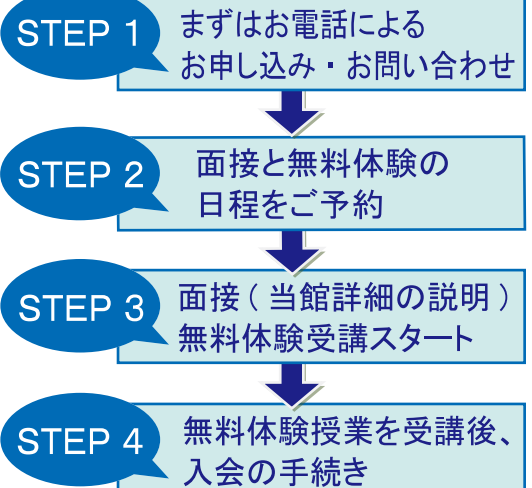

12月プレ冬講 2週間無料体験受付中

中3 火・木 18:30～21:55
土 13:00～21:55 **小学部** 月・火・木・金のうち2回
16:00～18:00

2週間無料体験受講特典

開講16周年記念プレゼント(図書カード)進呈!
テキスト代・プリント代などの費用は**すべて無料!**

中1・2 月・水・金 18:30～21:55
まずは誠勝館の雰囲気
を体験してみてください!!

冬期講習会日程表

	12/24 (金)	25 (土)	26 (日)	27 (月)	28 (火)	29 (水)	30 (木)	31 (金)	1/1 (土)	~	3 (月)	4 (火)	5 (水)	6 (木)	7 (金)	8 (土)	9 (日)
中学1・2年生	○	○	休	○	○	○	休	○	休	休	休	○	○	休	○	○	○
中学3年生	○	○	館	○	○	○	館	○	館	館	館	○	○	館	○	○	○

- ●中学3年生 12/31(金)
  県模試実施 9:00～15:30(国・数・社・理・英)
- ●中学3年生 1/9(日)
  フクト実施 9:00～16:30(国・数・社・理・英)
- ●全学年自習室利用可能(無料)

冬期講習会諸経費一覧

学年	日数	時間帯	費用(税込)
中学1年生	授業日 9日×3.5時間	18:30～22:00	23,100円
	自習室開放日 11日×3.5時間	13:00～16:30	
中学2年生	授業日 9日×3.5時間	18:30～22:00	23,100円
	自習室開放日 11日×3.5時間	13:00～16:30	
中学3年生	授業日+実力テスト 11日×8時間	9:00～16:30	44,550円
	自習室開放日 9日×3.5時間	17:30～22:00	

- ●上記費用には五教科の教材費、補助プリント等の全ての費用が含まれます。
- ●12/31(金)実施の県模試(中3対象)はテスト代 ¥3,400(税込)が別途必要になります。
- ●1/9(日)実施のフクト実力テスト(中3対象)はテスト代 ¥3,700(税込)が別途必要になります。

受講の流れ

冬期講習会割引制度

① 特待生割引 (全学年対象)

内申 40以上	中学3年生	10,000円割引
	中学1・2年生	8,000円割引

② 転塾割引 (全学年対象)

内申 36以上	中学3年生	5,000円割引	他塾からの 移籍	中学3年生	5,000円割引
	中学1・2年生	4,000円割引		中学1・2年生	4,000円割引

③ 兄弟割引 (全学年対象)

兄弟割引	下のお子様は半額

④ 同時申し込み割引 (全学年対象)

2人同時に お申込みで	それぞれの方より 3,000円割引	3人同時に お申込みで	それぞれの方より 4,000円割引	4人同時に お申込みで	それぞれの方より 5,000円割引

⑤ 早期申し込み割引 (全学年対象)

11/30(火)までにお申込みで	5,000円割引	12/7(火)までにお申込みで	3,000円割引

割引の併用はできません。割引額の最も大きいものが適用されます。

さらに...

冬期講習会を受講された方で3学期も継続される場合

平常講座継続特典 通常入会金 **12,100円** → **無料**
(税込)