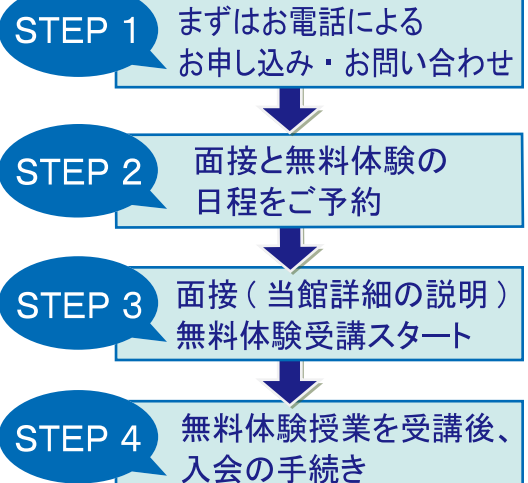

●上記費用には五教科の教材費、補助プリント等の全ての費用が含まれます。

●12/31(日)実施の県模試(中3対象)はテスト代¥3,700(税込)が別途必要になります。

●1/7(日)実施のフクト実力テスト(中3対象)はテスト代¥3,700(税込)が別途必要になります。

●現中学3年生講座は、今年度の募集を終了しました。

受講の流れ

冬期講習会割引制度

① 特待生割引(全学年対象)

内申 40以上	中学3年生	10,000円割引
	中学1・2年生	8,000円割引