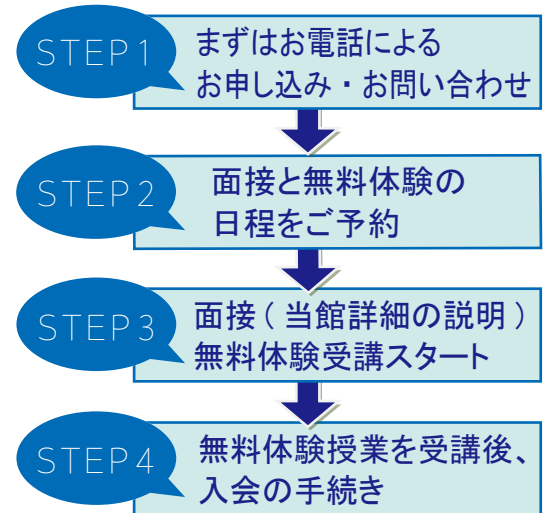

12月プレ冬講 2週間無料体験受付中

中3 ~~火・木 18:00～21:30~~
~~土 13:00～21:00~~

小学部 月・火・木・金のうち2回
16:30～18:30

2週間無料体験受講特典

開講17周年記念プレゼント(図書カード)進呈!
テキスト代・プリント代などの費用はすべて無料!

中1・2 月・水・金 18:00～21:30
まずは誠勝館の雰囲気
を体験してみてください!!

冬期講習会日程表

	12/23 (金)	24 (土)	25 (日)	26 (月)	27 (火)	28 (水)	29 (木)	30 (金)	31 (土)	1/1 (日)	2 (月)	3 (火)	4 (水)	5 (木)	6 (金)	7 (土)	8 (日)	9 (月)
中学1・2年生		○	サポートデー	○	○	サポートデー	○	○		休館	サポートデー	○	○	サポートデー	○	○	○	サポートデー
~~中学3年生~~	○	○	サポートデー	○	○	○	○	○										

- 中学3年生 12/23(金) 14:00～21:00
- 中学3年生 12/31(土)
  県模試実施 9:00～18:00(国・数・社・理・英)
- 中学3年生 1/8(日)
  フクト実施 9:00～17:00(国・数・社・理・英)
- サポートデー(全学年対象) 14:00～21:00
- 全学年自習室利用可能(無料)

冬期講習会諸経費一覧

学年	日数	時間帯	受講料(税込)
中学1年生	授業日 9日×3.5時間	18:00～21:30	27,500円
	自習室開放日 12日×8時間	9:00～17:00	
	サポートデー 5日×7時間	14:00～21:00	
中学2年生	授業日 9日×3.5時間	18:00～21:30	27,500円
	自習室開放日 12日×8時間	9:00～17:00	
	サポートデー 5日×7時間	14:00～21:00	
中学3年生	~~授業日+実力テスト 12日×8時間~~	~~9:00～17:00~~	~~49,000円~~
	~~自習室開放日 10日×3.5時間~~	~~18:00～21:30~~	
	~~サポートデー 4日×7時間~~	~~14:00～21:00~~	

- 上記費用には五教科の教材費、補助プリント等の全ての費用が含まれます。
- 12/31(土)実施の県模試(中3対象)はテスト代 ¥3,400(税込)が別途必要になります。
- 1/8(日)実施のフクト実力テスト(中3対象)はテスト代 ¥3,700(税込)が別途必要になります。
- 現中学3年生講座は、今年度の募集を終了しました。

受講の流れ

冬期講習会割引制度

① 特待生割引(全学年対象)

内申 40以上	中学3年生	10,000円割引
	中学1・2年生	8,000円割引

② 転塾割引(全学年対象)

内申 36以上	中学3年生	5,000円割引
	中学1・2年生	4,000円割引

他塾 からの 移籍	中学3年生	5,000円割引
	中学1・2年生	4,000円割引

③ 兄弟割引(全学年対象)

兄弟割引	下のお子様は半額

④ 同時申し込み割引(全学年対象)

2人同時に お申込みで	それぞれの方より 3,000円割引	3人同時に お申込みで	それぞれの方より 4,000円割引	4人同時に お申込みで	それぞれの方より 5,000円割引

⑤ 早期申し込み割引(全学年対象)

11/30(水)までにお申込みで	5,000円割引	12/7(水)までにお申込みで	3,000円割引

割引の併用はできません。割引額の最も大きいものが適用されます。

さらに...

冬期講習会を受講された方で3学期も継続される場合

平常講座継続特典 通常入会金 12,100円 → 無料 (税込)