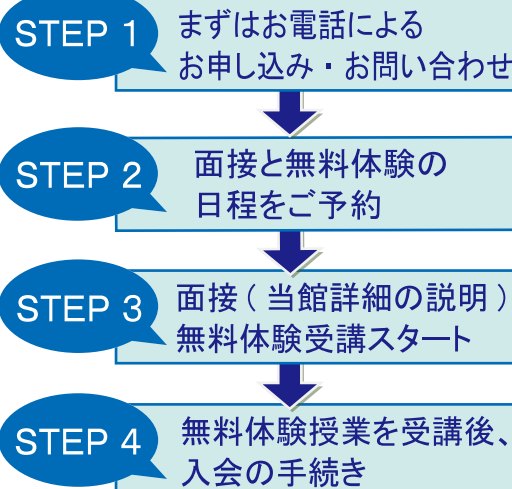

7月プレ夏講 2週間無料体験受付中

中3 火・木・土 18:00～21:30 **小学部** 月・火・木・金のうち2回 16:30～18:30

中1・2 月・水・金 18:00～21:30 まずは誠勝館の雰囲気
を体験してみてください!!

2週間無料体験受講特典

開講16周年記念プレゼント(図書カード)進呈!
テキスト代・プリント代などの費用は**すべて無料!**

夏期講習会日程表

	7/21~24 (水)	25 (土)	7/26 (日)	27 (月)	28 (火)	29 (水)	30 (木)	31 (金)	8/1 (土)	2 (日)	3 (月)	4 (火)	5 (水)	6 (木)	7 (金)	8 (土)	9 (日)	10 (月)	11 (火)	12 (水)	13~15 (木)	16 (金)	17 (土)	18 (日)	19 (月)	20 (火)	21 (水)	22 (木)	23 (金)	24 (土)	25 (日)	26 (月)		
中学 1・2年生	夏宿題消化期間	サポートデー	○	○	サポートデー	○	○	○	休講	○	○	サポートデー	○	○	○	休講	○	○	○	サポートデー	お盆休み	○	○	サポートデー	○	○	○	○	○	8月フクト	○	○	サポートデー	サポートデー
中学 3年生	夏宿題消化期間	○	○	○	○	○	○	○	○	○	○	○	○	○	○	○	○	○	○	○	○	○	○	○	○	○	○	○	○	○	○	○	○	○

夏期講習会諸経費一覧

学年	日数・時間数	時間帯	受講料(税込)	テスト
中1	授業日+実力テスト日 18日×3.5時間	18:00~21:30	41,800円	8/22(日) フクト 3,200円(税込)
	自習室開放日 21日×3.5時間 (希望者・対象者)	13:30~17:00		
	サポートデー 7日×6.5時間 (希望者・対象者)	14:00~21:00		
	宿題消化日 4日×7.5時間 (希望者・対象者)	13:30~21:30		
中2	授業日+実力テスト日 18日×3.5時間	18:00~21:30	41,800円	8/22(日) フクト 3,200円(税込)
	自習室開放日 21日×3.5時間 (希望者・対象者)	13:30~17:00		
	サポートデー 7日×6.5時間 (希望者・対象者)	14:00~21:00		
	宿題消化日 4日×7.5時間 (希望者・対象者)	13:30~21:30		
中3	授業日+実力テスト日 21日×7.5時間	9:00~17:00	62,700円	7/18(日) フクト 3,700円(税込) 8/22(日) フクト 3,700円(税込)
	自習室開放日 18日×3.5時間 (希望者・対象者)	18:00~21:30		
	サポートデー 7日×6.5時間 (希望者・対象者)	14:00~21:00		
	宿題消化日 4日×7.5時間 (希望者・対象者)	13:30~21:30		

受講の流れ

- ●上記費用には五教科の教材費、補助プリント等の全ての費用が含まれます。
- ●テスト代は試験当日に別途必要になります。(フクト会員の方を除く)

夏期講習会割引制度

① 特待生割引 (全学年対象)

内申 40以上	中学3年生	20,000円割引
	中学1・2年生	15,000円割引

内申 36以上	中学3年生	10,000円割引
	中学1・2年生	8,000円割引

② 転塾割引 (全学年対象)

他塾 からの 移籍	中学3年生	10,000円割引
	中学1・2年生	8,000円割引

③ 兄弟姉妹割引 (全学年対象)

兄弟割引 **下のお子様は半額**

④ 同時申し込み割引 (全学年対象)

2人同時に お申込みで	それぞれの方より 4,000円割引	3人同時に お申込みで	それぞれの方より 5,000円割引	4人同時に お申込みで	それぞれの方より 6,000円割引

⑤ 早期申し込み割引 (全学年対象)

7/3 (土) までにお申込みで **5,000円割引**

7/10 (土) までにお申込みで **3,000円割引**

割引の併用はできません。割引額の最も大きいものが適用されます。

さらに...

夏期講習会を受講された方で2学期も継続される場合

平常講座継続特典 通常入会金 **12,100円** → **無料** (税込)