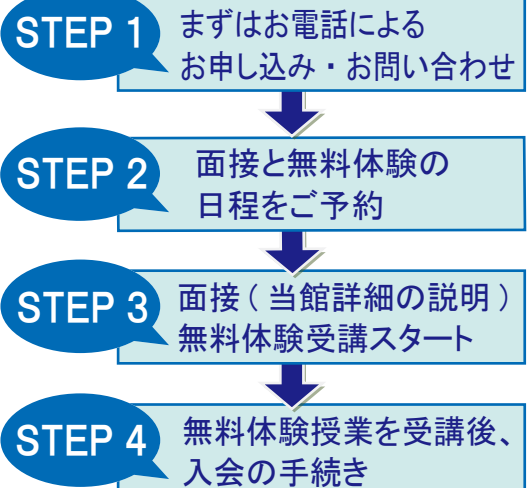

12月プレ冬講 2週間無料体験受付中

中3 ~~火・木 18:00～21:30~~
~~土 9:00～21:00~~

小学部 月・火・木・金のうち2回
16:30～18:30

2週間無料体験受講特典

開講18周年記念プレゼント(図書カード)進呈!
テキスト代・プリント代などの費用はすべて無料!

中1・2 月・水・金 18:00～21:30
まずは誠勝館の雰囲気
を体験してみてください!!

冬期講習会日程表

	12/22 (金)	23 (土)	24 (日)	25 (月)	26 (火)	27 (水)	28 (木)	29 (金)	30 (土)	31 (日)	1/1 (月)	2 (火)	3 (水)	4 (木)	5 (金)	6 (土)	7 (日)	8 (月)
中学1・2年生		○	サポートデー	○	○	サポートデー	○	○	○	○	休館		サポートデー	○	○	○	サポートデー	○
~~中学3年生~~	○	○	サポートデー	○	○	サポートデー	○	○	○	○			サポートデー	○	○	○	○	○

- 中学3年生 12/22(金) 14:00～21:00
- 中学3年生 12/31(日)
  県模試実施 9:00～18:00(国・数・社・理・英)
- 中学3年生 1/7(日)
  フクト実施 9:00～17:00(国・数・社・理・英)
- サポートデー(全学年対象) 14:00～21:00
- 全学年自習室利用可能(無料)

冬期講習会諸経費一覧

学年	日数	時間帯	受講料(税込)
中学1年生	授業日 9日×3.5時間	18:00～21:30	27,500円
	自習室開放日 12日×8時間	9:00～17:00	
	サポートデー 4日×7時間	14:00～21:00	
中学2年生	授業日 9日×3.5時間	18:00～21:30	27,500円
	自習室開放日 12日×8時間	9:00～17:00	
	サポートデー 4日×7時間	14:00～21:00	
中学3年生	~~授業日+実力テスト 13日×8時間~~	~~9:00～17:00~~	~~49,000円~~
	~~自習室開放日 11日×3.5時間~~	~~18:00～21:30~~	
	~~サポートデー 3日×7時間~~	~~14:00～21:00~~	

- 上記費用には五教科の教材費、補助プリント等の全ての費用が含まれます。
- 12/31(日)実施の県模試(中3対象)はテスト代 ¥3,700(税込)が別途必要になります。
- 1/7(日)実施のフクト実力テスト(中3対象)はテスト代 ¥3,700(税込)が別途必要になります。
- 現中学3年生講座は、今年度の募集を終了しました。

受講の流れ

冬期講習会割引制度

① 特待生割引(全学年対象)

内申 40以上	中学3年生	10,000円割引
	中学1・2年生	8,000円割引

② 転塾割引(全学年対象)

内申 36以上	中学3年生	5,000円割引	他塾からの 移籍	中学3年生	5,000円割引
	中学1・2年生	4,000円割引		中学1・2年生	4,000円割引

③ 兄弟割引(全学年対象)

兄弟割引	下のお子様は半額

④ 同時申し込み割引(全学年対象)

2人同時に お申込みで	それぞれの方より 3,000円割引	3人同時に お申込みで	それぞれの方より 4,000円割引	4人同時に お申込みで	それぞれの方より 5,000円割引

⑤ 早期申し込み割引(全学年対象)

11/30(木)までにお申込みで	5,000円割引	12/7(木)までにお申込みで	3,000円割引

割引の併用はできません。割引額の最も大きいものが適用されます。

さらに...

冬期講習会を受講された方で3学期も継続される場合

平常講座継続特典 通常入会金 12,100円 → 無料 (税込)